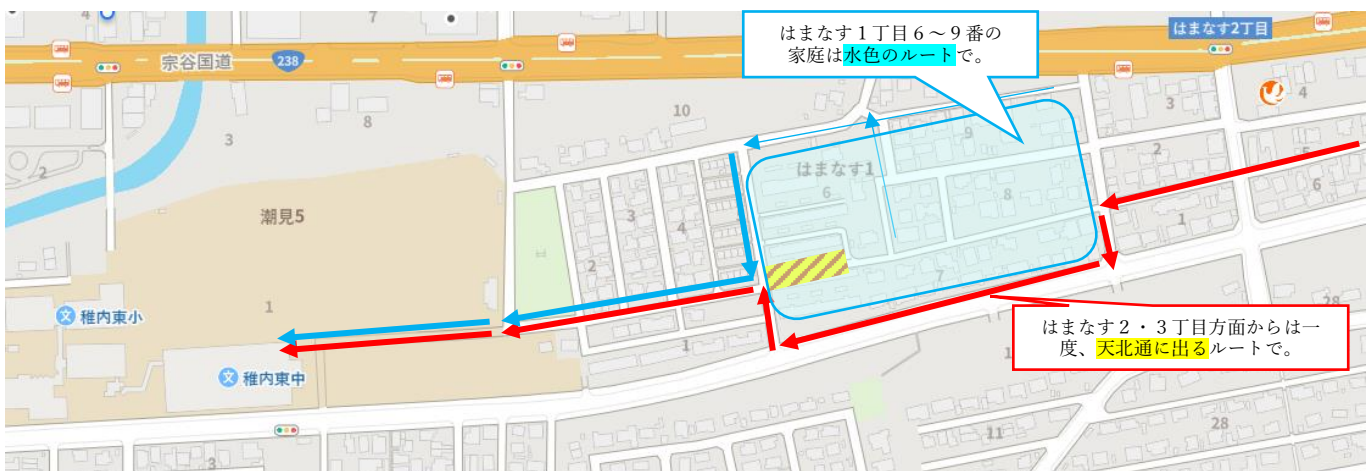

令和3年7月12日

はまなす町内会保護者各位

稚内市立稚内東小学校
校長 坂本孝行

通学路変更のお知らせ

盛夏の候、保護者の皆様におかれましてはますますご清祥のこととお喜び申し上げます。

さて、はまなす町内会からも連絡が入っていることと思いますが、稚内市はまなす1丁目1153-8、45の「旧稚内市はまなす公宅」の解体工事が行われることになったと学校に連絡がありました。

下記の期間は、はまなす5号通を終日通行止めにするとのことですので、下記の地図にあるように通学路を変更することにしましたので、ご理解くださいますようお願いいたします。なお、この文書をはまなすのすべての児童に長子配付しており、通学路が変わらない児童もいることをご了承ください。

記

通行止め・通学路変更期間：令和3年7月20日～令和3年12月19日

通常の通学路

変更する通学路

以上